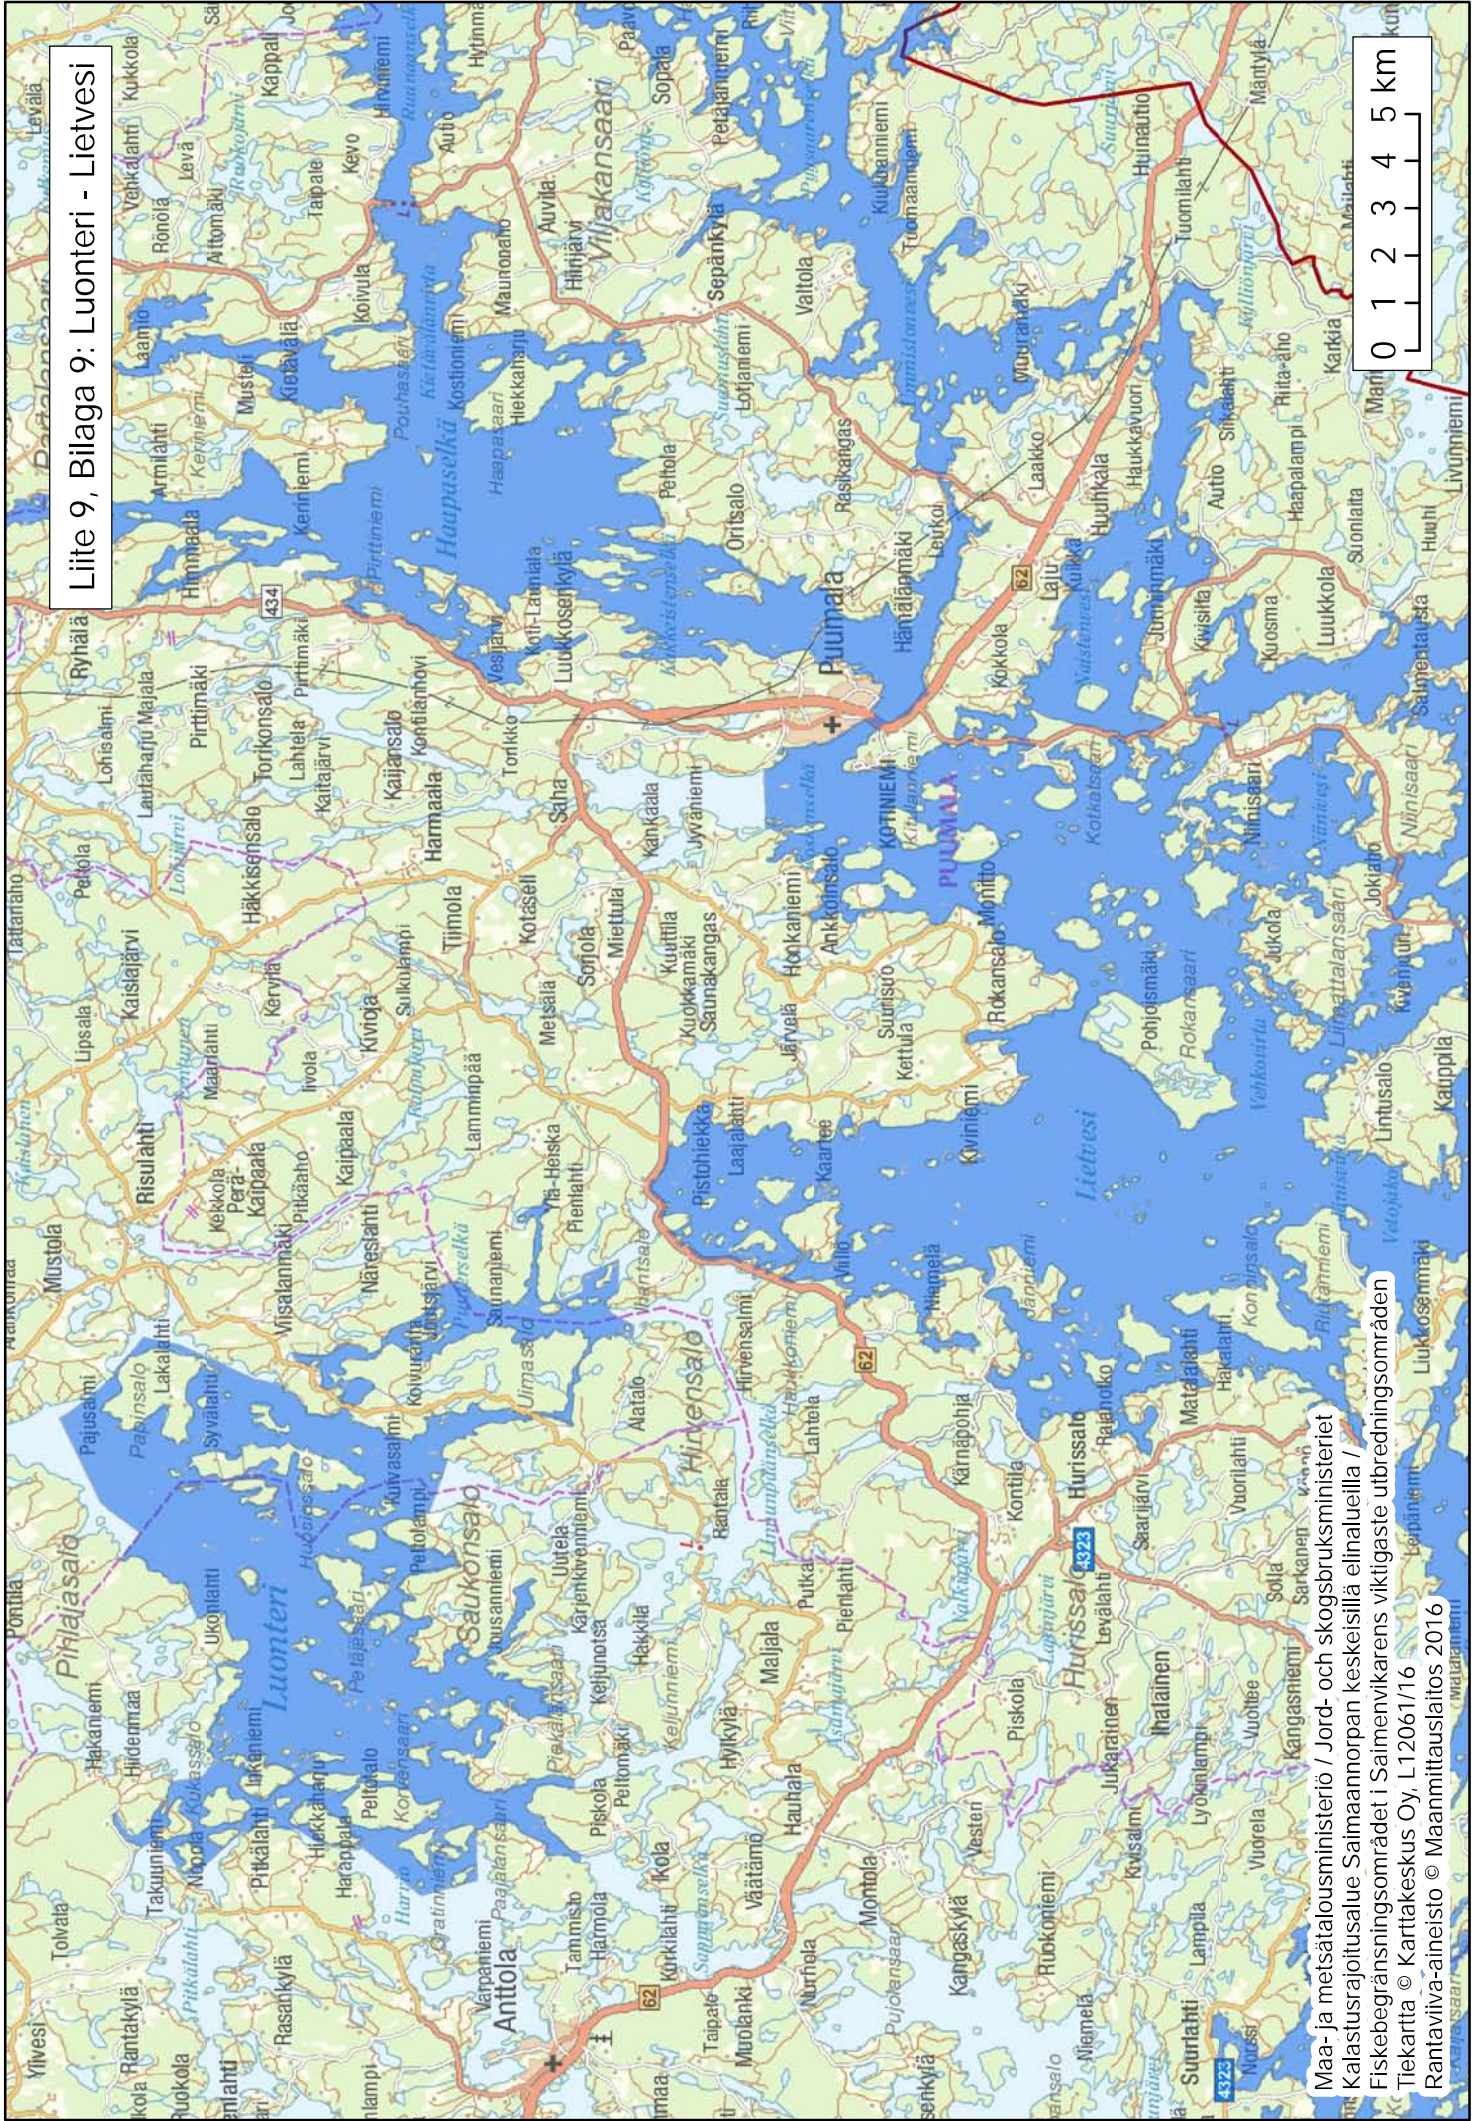

Liite 8, Bilaga 8: Haapaselkä - Lepistöselkä - Katosselkä

Liite 9, Bilaga 9: Luonteri - Lietvesi

Maa- ja metsätalousministeriö / Jord- och skogsbruksministeriet
 Kalastusrajoitusalue Saimaannon rannan keskeisillä elinalueilla /
 Fiskebegränsningsområdet i Saimenvikarens viktigaste utbredningsområden
 Tiekarta © Karttokeskus Oy, L12061/16
 Rantaviiva-aineisto © Maanmittauslaitos 2016

Liite 10, Bilaga 10: Lietvesi - Petranselkä - Suur-Saimaa

Maa- ja metsätalousministeriö / Jord- och skogsbruksministeriet
Kalastusrajotusalue Saimaannonpan keskeisillä elinalueilla /
Fiskebegränsningsområdet i Saimenvikarens viktigaste utbredningsområden
Tiekarta © Kartakeskus Oy, L12061/16
Rantaviiva-aineisto © Maanmittauslaitos 2016

Liite 11, Bilaga 11: Liittokivenselkä - Yövesi

Maa- ja metsätalousministeriö / Jord- och skogsbruksministeriet
Kalastusrajoitusalue Saimaannon keskeisillä eläalueilla /
Fiskebegränsningsområdet i Saimenvikarens viktigaste utbredningsområden
Tiekarta © Karttakeskus Oy, L12061/16
Rantaviiva-aineisto © Maanmittauslaitos 2016