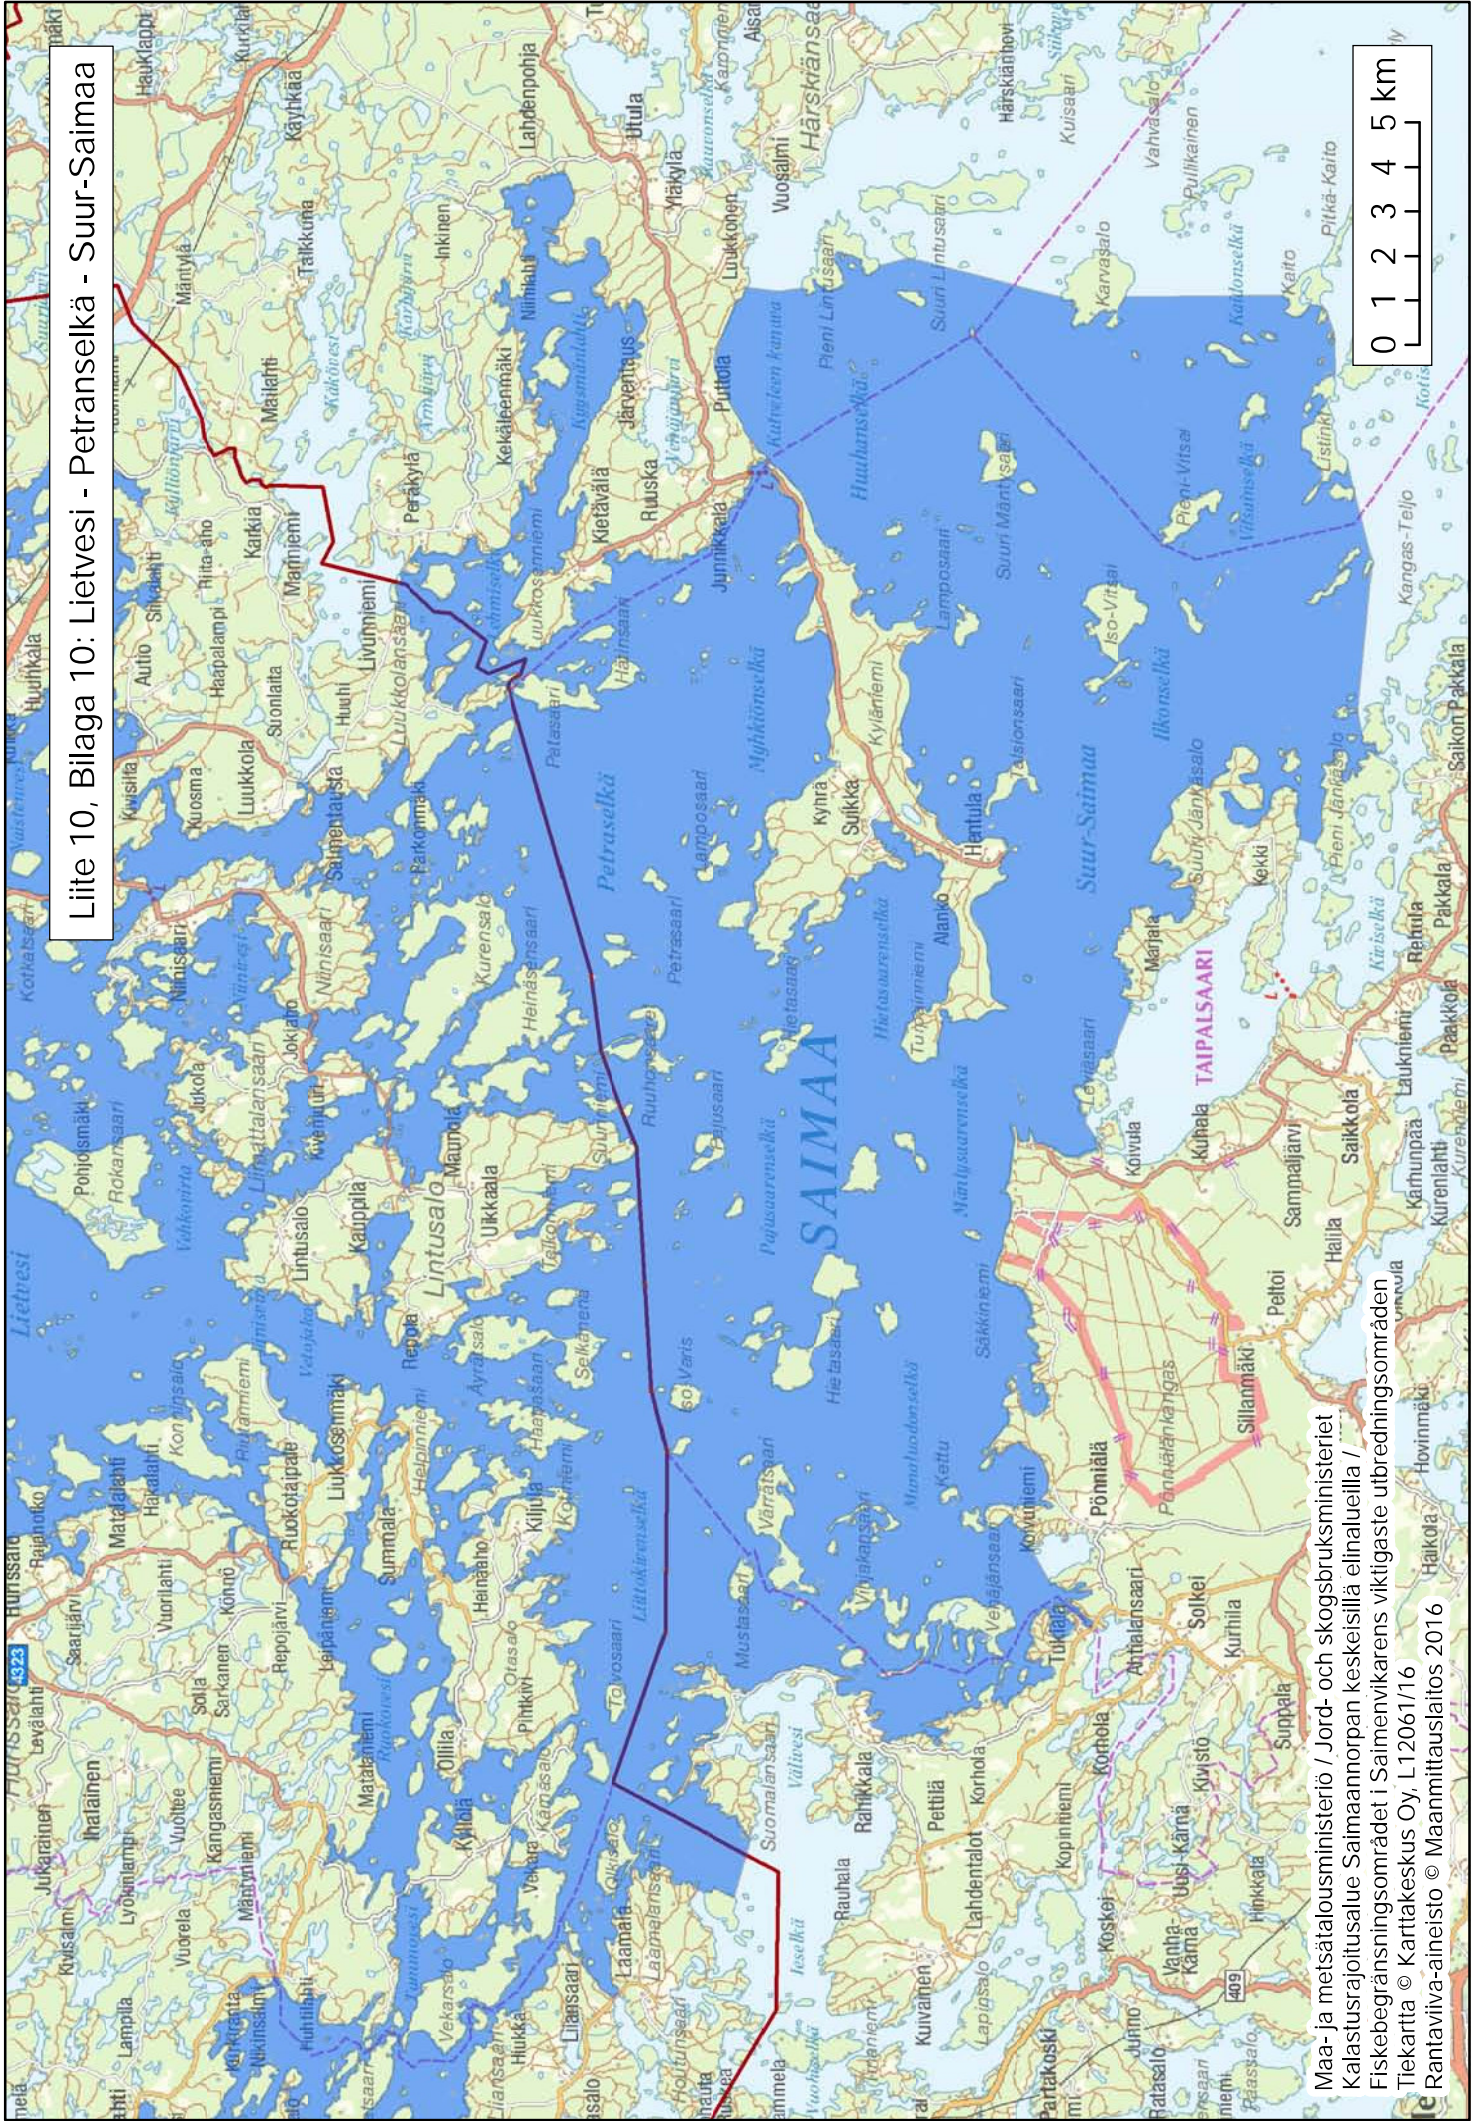

Liite 8, Bilaga 8: Haapaselkä - Lepistöselkä - Katosselkä

Liite 9, Bilaga 9: Luonteri - Lietvesi

Maa- ja metsätalousministeriö / Jord- och skogsbruksministeriet
 Kalastusrajoitusalue Saimaannon rannan keskeisillä elinalueilla /
 Fiskebegränsningsområdet i Saimenvikarens viktigaste utbredningsområden
 Tiekarta © Karttokeskus Oy, L12061/16
 Rantaviiva-aineisto © Maanmittauslaitos 2016

Liite 10, Bilaga 10: Lietvesi - Petranselkä - Suur-Saimaa

Maa- ja metsätalousministeriö / Jord- och skogsbruksministeriet
Kalastusrajotusalue Saimaannonpan keskeisillä elinalueilla /
Fiskebegränsningsområdet i Saimenvikarens viktigaste utbredningsområden
Tiekarta © Kartakeskus Oy, L12061/16
Rantaviiva-aineisto © Maanmittauslaitos 2016

Liite 11, Bilaga 11: Liittokivenselkä - Yövesi

Maa- ja metsätalousministeriö / Jord- och skogsbruksministeriet
Kalastusrajoitusalue Saimaannon keskeisillä eläalueilla /
Fiskebegränsningsområdet i Saimenvikarens viktigaste utbredningsområden
Tiekarta © Karttakeskus Oy, L12061/16
Rantaviiva-aineisto © Maanmittauslaitos 2016