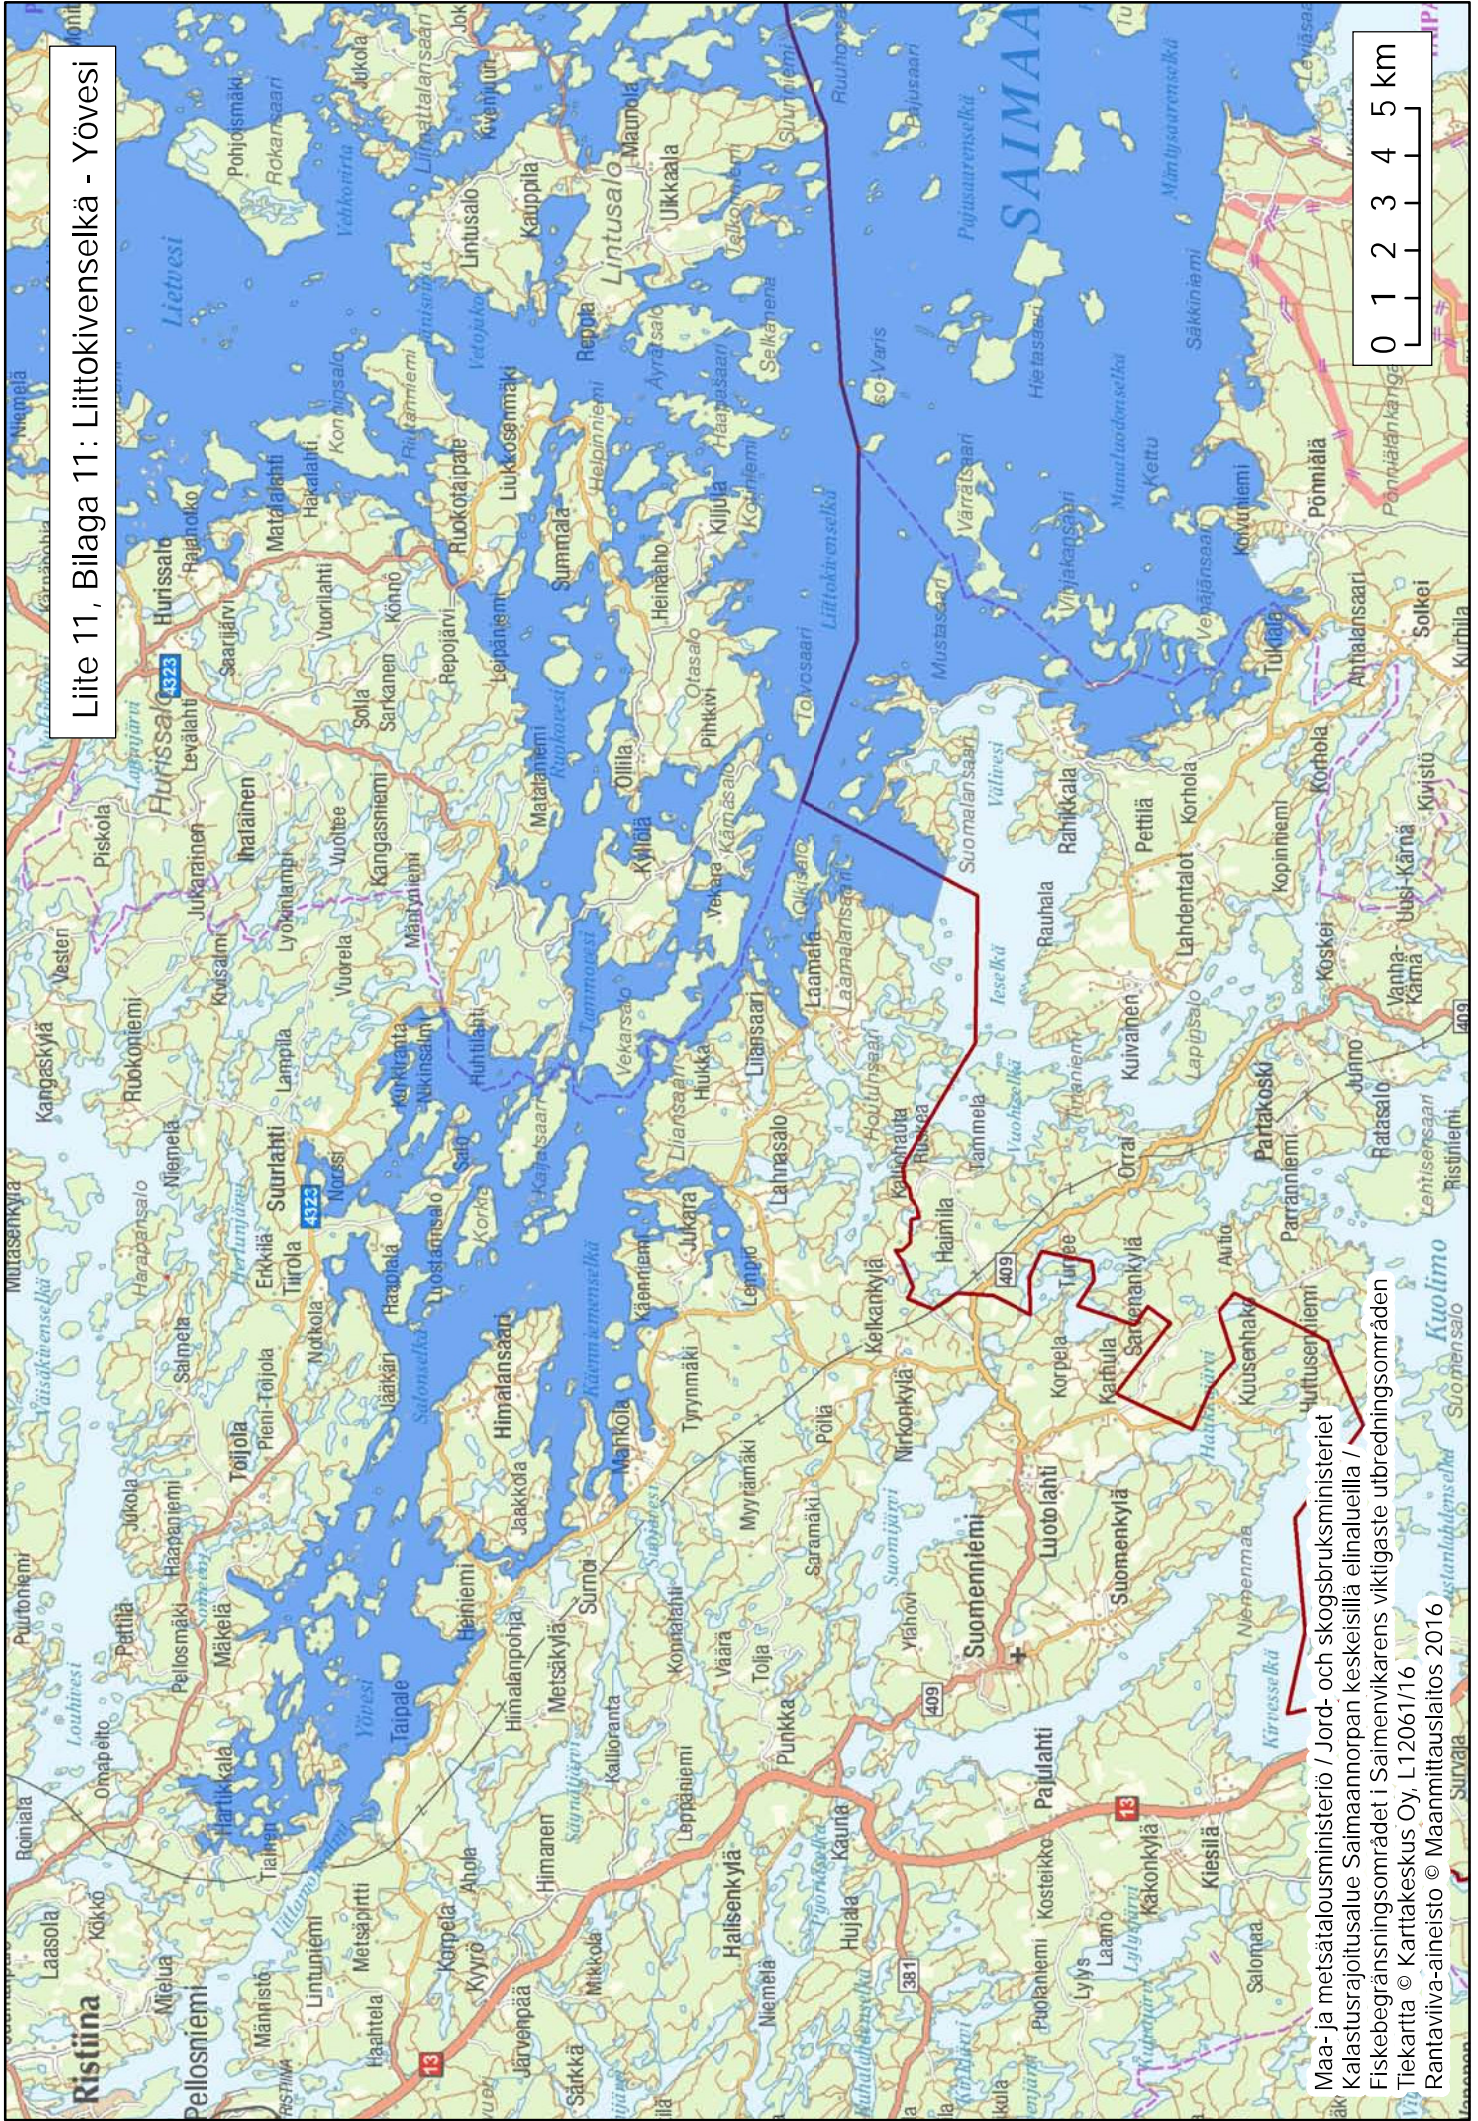

Liite 8, Bilaga 8: Haapaselkä - Lepistöselkä - Katosselkä

Liite 9, Bilaga 9: Luonteri - Lietvesi

Maa- ja metsätalousministeriö / Jord- och skogsbruksministeriet
 Kalastusrajoitusalue Saimaannon rannan keskeisillä elinalueilla /
 Fiskebegränsningsområdet i Saimenvikarens viktigaste utbredningsområden
 Tiekarta © Karttokeskus Oy, L12061/16
 Rantaviiva-aineisto © Maanmittauslaitos 2016

Liite 10, Bilaga 10: Lietvesi - Petranselkä - Suur-Saimaa

Maa- ja metsätalousministeriö / Jord- och skogsbruksministeriet
Kalastusrajotusalue Saimaannonpan keskeisillä elinalueilla /
Fiskebegränsningsområdet i Saimenvikarens viktigaste utbredningsområden
Tiekarta © Kartakeskus Oy, L12061/16
Rantaviiva-aineisto © Maanmittauslaitos 2016

Liite 11, Bilaga 11: Liittokivenselkä - Yövesi

Maa- ja metsätalousministeriö / Jord- och skogsbruksministeriet
Kalastusrajoitusalue Saimaannon keskeisillä eläalueilla /
Fiskebegränsningsområdet i Saimenvikarens viktigaste utbredningsområden
Tiekarta © Karttakeskus Oy, L12061/16
Rantaviiva-aineisto © Maanmittauslaitos 2016