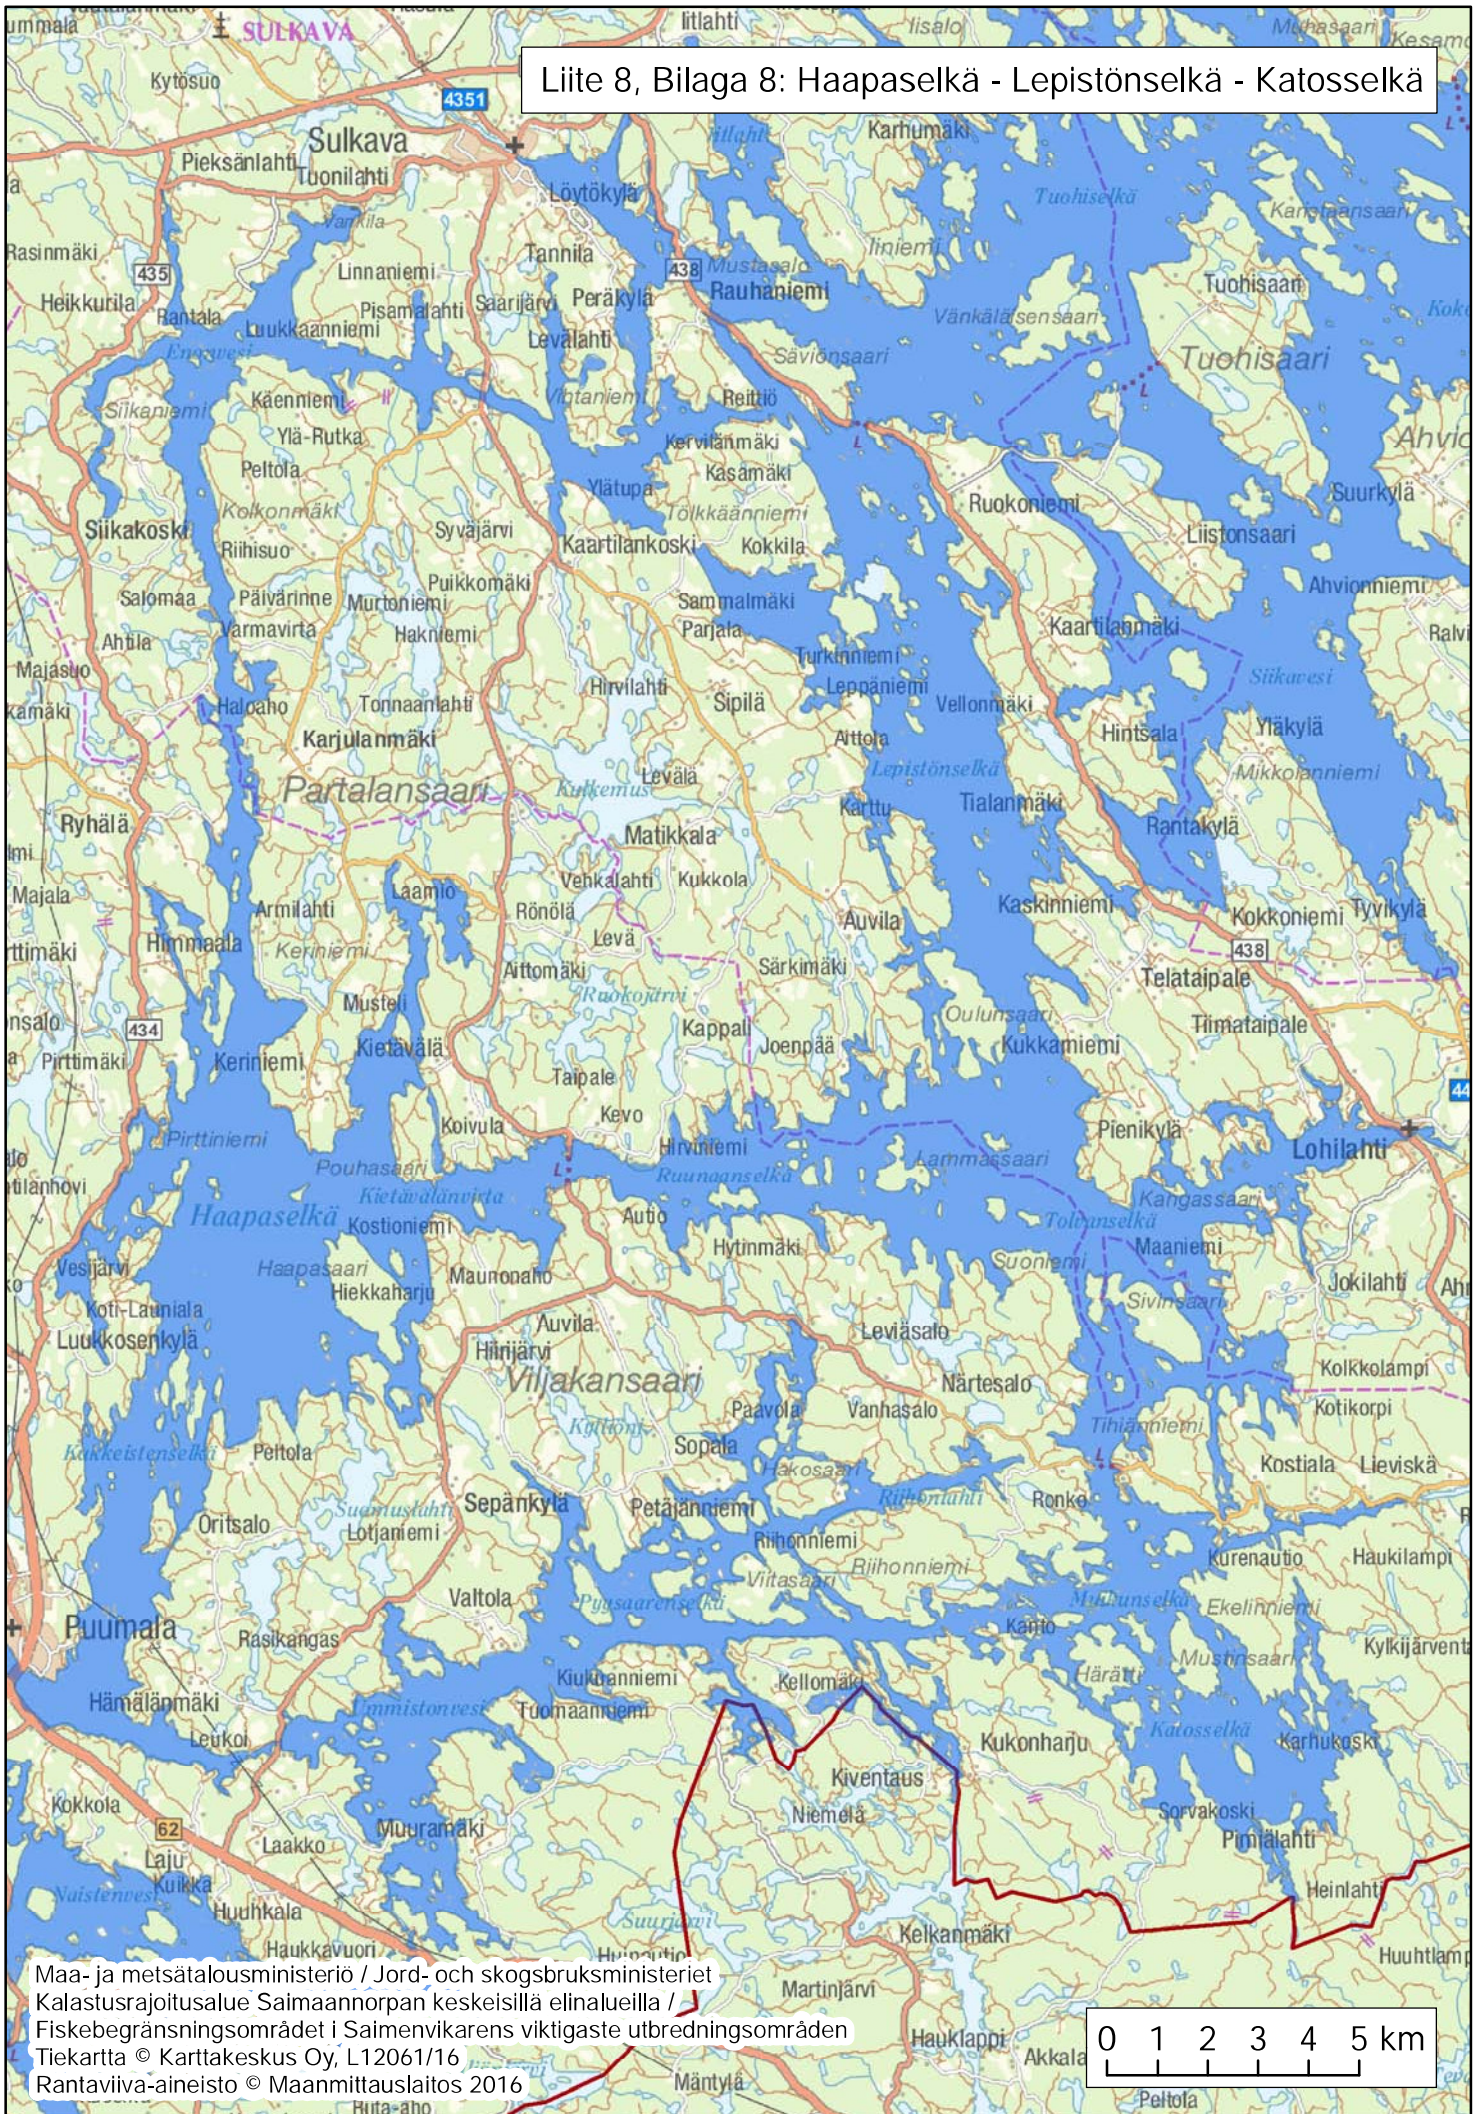

Liite 8, Bilaga 8: Haapaselkä - Lepistöselkä - Katosselkä

Liite 9, Bilaga 9: Luonteri - Lietvesi

Maa- ja metsätalousministeriö / Jord- och skogsbruksministeriet
 Kalastusrajoitusalue Saimaannon rannan keskeisillä elinalueilla /
 Fiskebegränsningsområdet i Saimenvikarens viktigaste utbredningsområden
 Tiekarta © Karttokeskus Oy, L12061/16
 Rantaviiva-aineisto © Maanmittauslaitos 2016

Liite 10, Bilaga 10: Lietvesi - Petranselkä - Suur-Saimaa

Maa- ja metsätalousministeriö / Jord- och skogsbruksministeriet
Kalastusrajotusalue Saimaannonpan keskeisillä elinalueilla /
Fiskebegränsningsområdet i Saimenvikarens viktigaste utbredningsområden
Tiekarta © Kartakeskus Oy, L12061/16
Rantaviiva-aineisto © Maanmittauslaitos 2016

Liite 11, Bilaga 11: Liittokivenselkä - Yövesi

Maa- ja metsätalousministeriö / Jord- och skogsbruksministeriet
Kalastusrajoitusalue Saimaannon keskeisillä eläalueilla /
Fiskebegränsningsområdet i Saimenvikarens viktigaste utbredningsområden
Tiekarta © Karttakeskus Oy, L12061/16
Rantaviiva-aineisto © Maanmittauslaitos 2016